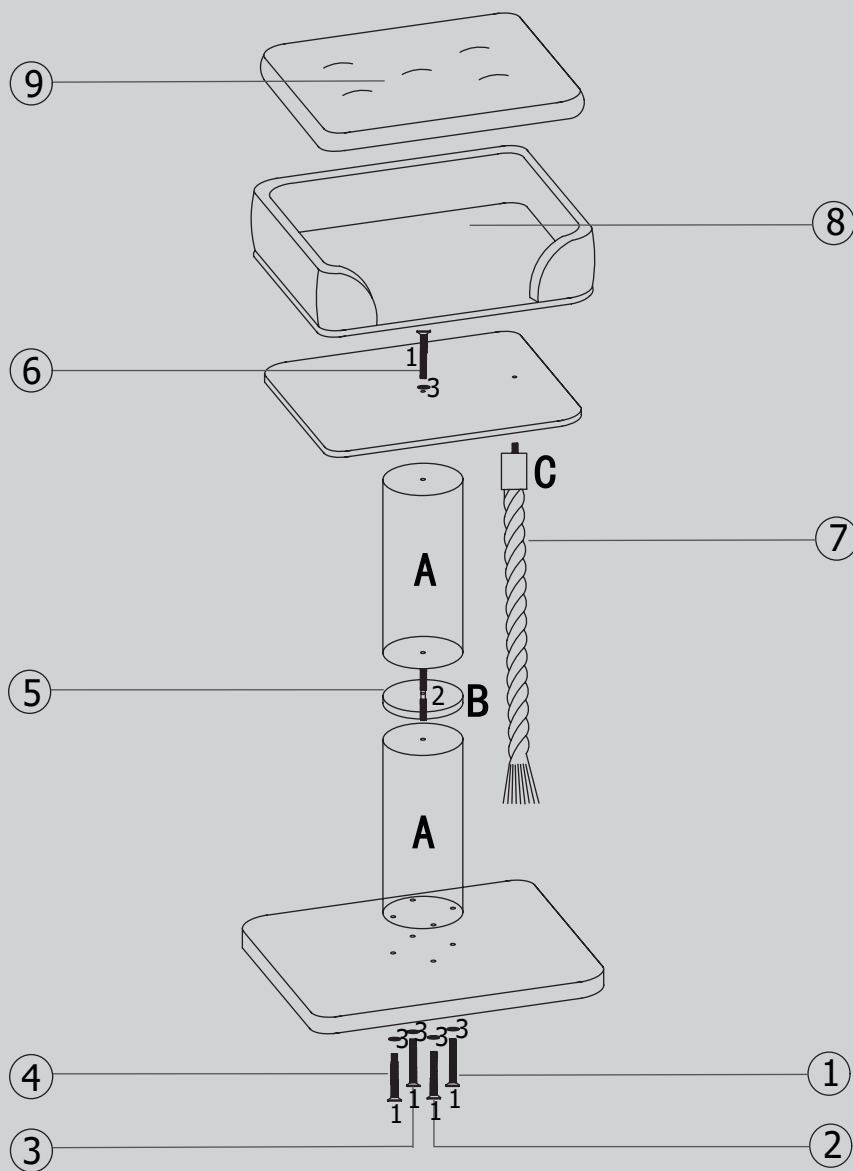

# KERBL Pet

#84448

- |                                  |                                 |                                   |                      |                                  |                                |                                |
|----------------------------------|---------------------------------|-----------------------------------|----------------------|----------------------------------|--------------------------------|--------------------------------|
| <b>1</b><br><br>M8*60mm<br>5 PCS | <b>2</b><br><br>M8*80mm<br>1 PC | <b>3</b><br><br>D30*13mm<br>5 PCS | <b>4</b><br><br>1 PC | <b>A</b><br><br>D20*35cm<br>2PCS | <b>B</b><br><br>D20*2cm<br>1PC | <b>C</b><br><br>D3*55cm<br>1PC |
|----------------------------------|---------------------------------|-----------------------------------|----------------------|----------------------------------|--------------------------------|--------------------------------|